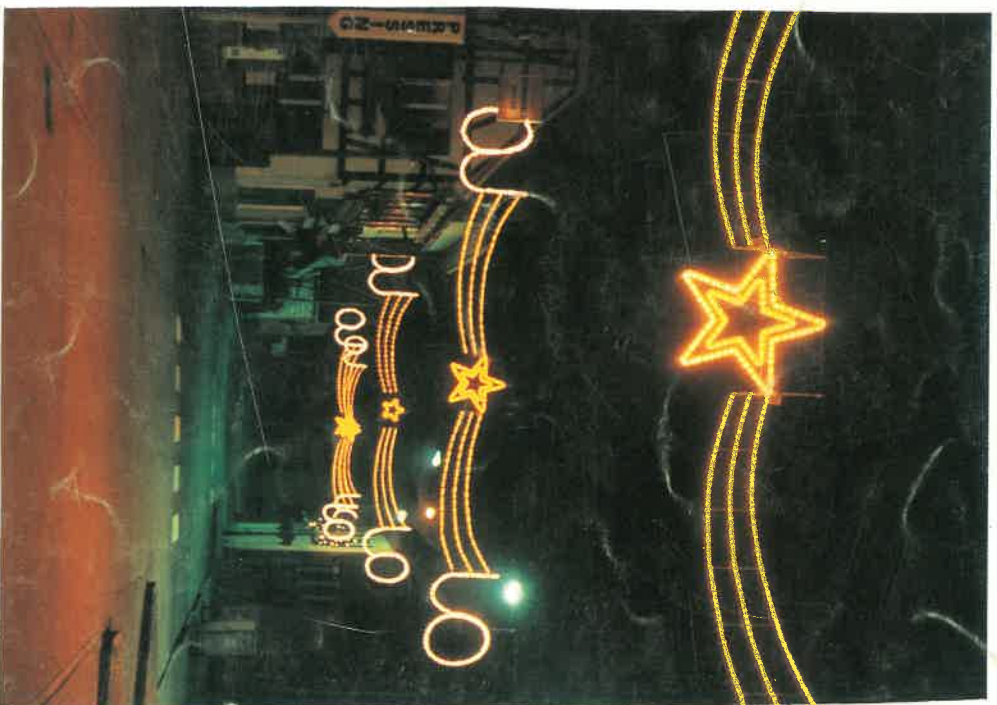

GRS/L GERBE AVEC ETOILE 1,00 X 0,60 m

CR/L CRISTAL diamètre 1,00 m

GR/CL GERBE AVEC CLOCHE 1,00 x 0,60 m

FN/L FLOCON diamètre 1,00 m

2CF/L 2 CLOCHES AVEC NOEUD 0,95 x 0,90 m

CORDON LUMIERE

Système déposé et protégé par les lois sur la propriété industrielle