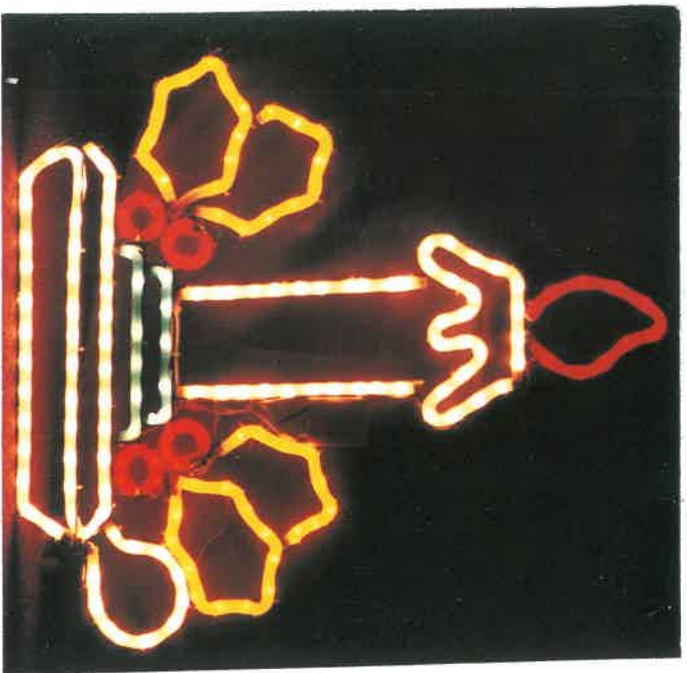

95 / 96

ILLUMINATIONS
ELS
★ ★ ★

10, rue du 3^e RSM - 70400 SAULNOY
Tél. 84 27 45 20 - Télécopie 84 27 45 77

BNR PERE NOEL AVEC RENNE 2.87 X 1.35 m

S 5 P

SM150 ETOILE MULTIPLE diamètre 1.50 m

CMD DOUBLE GLOCHE 1.10 x 0.70 m

PU BONHOMME DE NEIGE 1.07 x 1.10 m

BCA CHANDELIER 1,40 x 1,20 m

BN2 PERE NOEL AVEC CLOCHE 1,45 x 1,20 m

▶ CHANDELLE AVEC NOEUD
CPL 1,35 x 1,00 m

BOULE DE NOEL
PCA 1,10 x 0,90 m

PETITE CHANDELLE HOUX
CABO 0,80 x 0,45 m

CHANDELLE AVEC HOUX
CAVL 1,30x 1,00 m

BCA CHANDELIER 1,40 x 1,20 m

BN2 PERE NOEL AVEC CLOCHE 1,45 x 1,20 m

▶ CHANDELLE AVEC NOEUD
CP/L 1,35 x 1,00 m

BOULE DE NOEL
PCA 1,10 x 0,90 m

PETITE CHANDELLE HOUX
CABO 0,80 x 0,45 m

GRS/L GERBE AVEC ETOILE 1,00 X 0,60 m

CR/L CRISTAL diamètre 1,00 m

GR/CL GERBE AVEC CLOCHE 1,00 x 0,60 m

FN/L FLOCON diamètre 1,00 m

2CF/L 2 CLOCHES AVEC NOEUD 0,95 x 0,90 m

CORDON LUMIERE

Système déposé et protégé par les lois sur la propriété industrielle