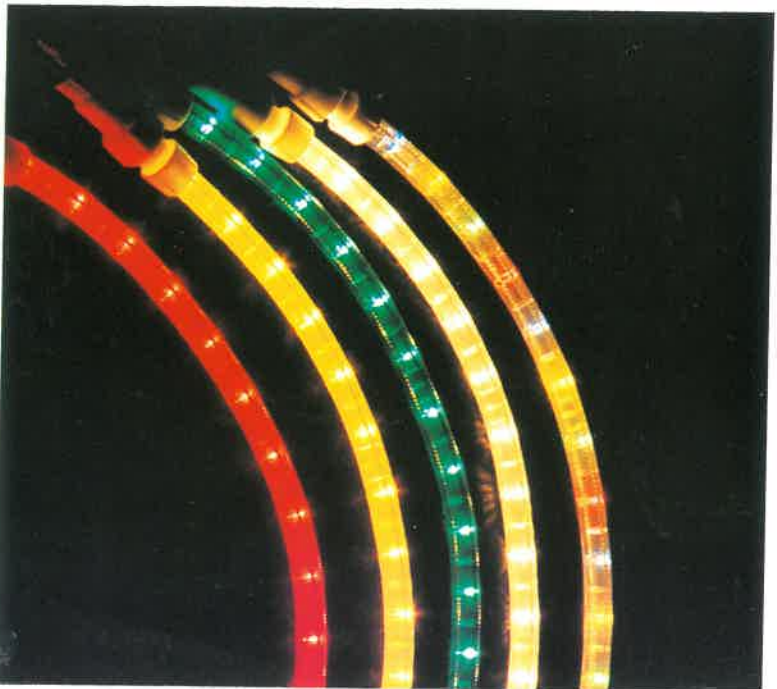

GRS/L GERBE AVEC ETOILE 1,00 X 0,60 m

CR/L CRISTAL diamètre 1,00 m

GR/CL GERBE AVEC CLOCHE 1,00 x 0,60 m

FN/L FLOCON diamètre 1,00 m

2CF/L 2 CLOCHES AVEC NOEUD 0,95 x 0,90 m

CORDON LUMIERE

Système déposé et protégé par les lois sur la propriété industrielle