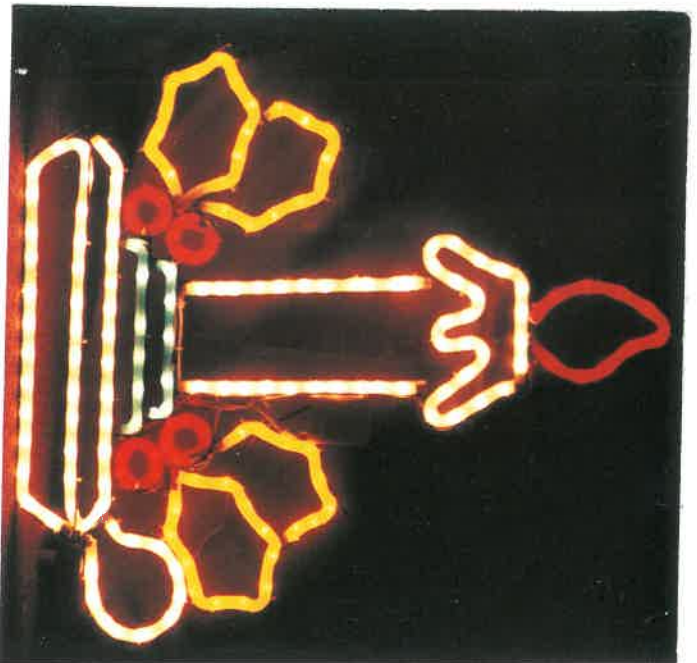

95 / 96

ILLUMINATIONS
ELS
★ ★ ★

10, rue du 3^e RSM - 70400 SAULNOY
Tél. 84 27 45 20 - Télécopie 84 27 45 77

BNR PERE NOEL AVEC RENNE 2.87 X 1.35 m

S 5 P

SM150 ETOILE MULTIPLE diamètre 1.50 m

CMD DOUBLE GLOCHE 1.10 x 0.70 m

PU BONHOMME DE NEIGE 1.07 x 1.10 m

BCA CHANDELIER 1,40 x 1,20 m

BN2 PERE NOEL AVEC CLOCHE 1,45 x 1,20 m

▶ CHANDELLE AVEC NOEUD
CPL 1,35 x 1,00 m

BOULE DE NOEL
PCA 1,10 x 0,90 m

PETITE CHANDELLE HOUX
CABO 0,80 x 0,45 m

CHANDELLE AVEC HOUX
CAVL 1,30x 1,00 m

BCA CHANDELIER 1,40 x 1,20 m

BN2 PERE NOEL AVEC CLOCHE 1,45 x 1,20 m

▶ CHANDELLE AVEC NOEUD
CP/L 1,35 x 1,00 m

BOULE DE NOEL
PCA 1,10 x 0,90 m

PETITE CHANDELLE HOUX
CABO 0,80 x 0,45 m

GRS/L GERBE AVEC ETOILE 1,00 X 0,60 m

CR/L CRISTAL diamètre 1,00 m

GR/CL GERBE AVEC CLOCHE 1,00 x 0,60 m

FN/L FLOCON diamètre 1,00 m

2CF/L 2 CLOCHES AVEC NOEUD 0,95 x 0,90 m

CORDON LUMIERE

Système déposé et protégé par les lois sur la propriété industrielle